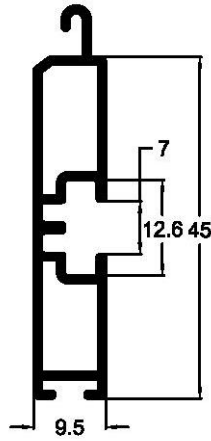

بطاقة مواصفات فنية

التوصيف: سفلية شيش حصيرة بفرزة

الرمز: ES-45-G

| 370 | الوزن غ/م |
|-----------|-----------|
| ARS-40-C | مناسبة لـ |
| ARS-45-C | |
| ARS-46-C | |
| ARS-50-C | |
| ARS-55-CL | |
| ARS-58-C | |
| SRS-55-C | |
| ASS-55-CL | |
| ASS-45-C | |