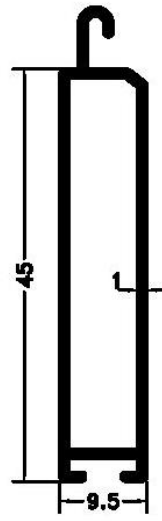

## بطاقة مواصفات فنية

التوصيف: سفلية شيش حصيرة

الرمز: ES-45

319	الوزن غ/م
ARS-40-C	مناسبة لـ
ARS-45-C	
ARS-46-C	
ARS-50-C	
ARS-55-CL	
ARS-58-C	
SRS-55-C	
ASS-55-CL	
ASS-45-C	