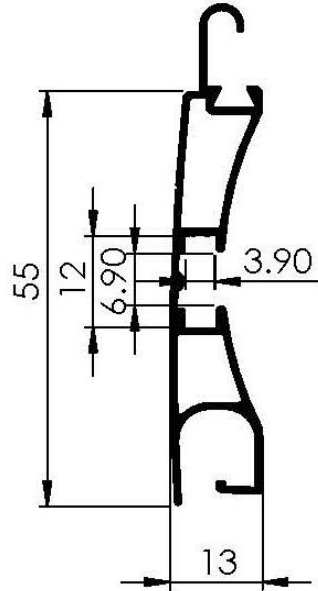

بطاقة مواصفات فنية

التوصيف: سفلية شيش حماية

الرمز: ES-55-GF

505	الوزن غ/م
ASS-55-C	مناسبة لـ
ASS-55-S	