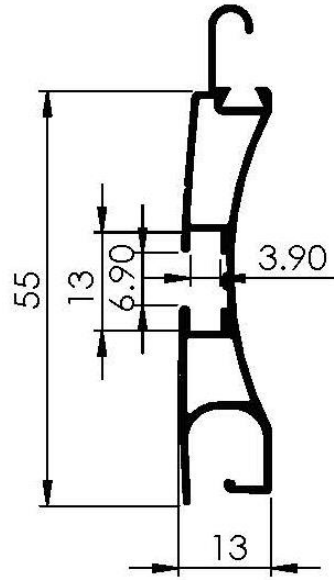

بطاقة مواصفات فنية

التوصيف: سفلية شيش حماية

الرمز: ES-55-GR

509	الوزن غ/م
ASS-55-C	مناسبة لـ
ASS-55-S	