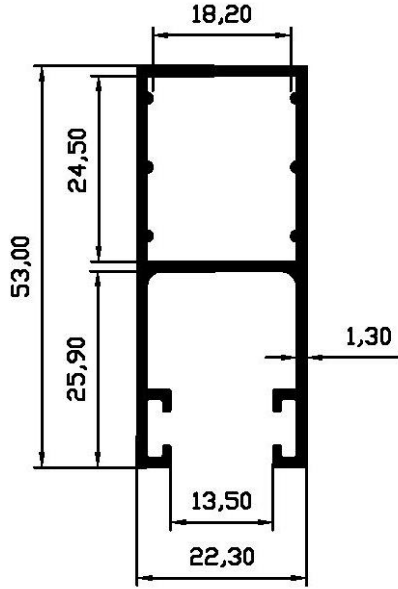

بطاقة مواصفات فنية

التوصيف: مجرى شيش حصيرة

الرمز: GR-22-53-T

591	الوزن غ/م
ARS-40-C	مناسبة لـ
ARS-45-C	
ARS-46-C	

هذه المجرى تعمل مع الصناديق 150، 165، 180، 205 مم