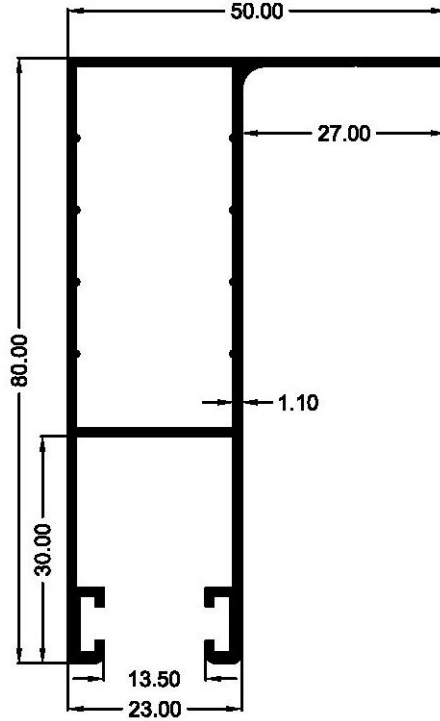

بطاقة مواصفات فنية

التوصيف: مجرى شيش حصيرة

الرمز: GR-23-80-T

766	الوزن غ/م
ARS-40-C	مناسبة لـ
ARS-45-C	
ARS-46-C	
ASS-45-C	
ASS-55-CL	