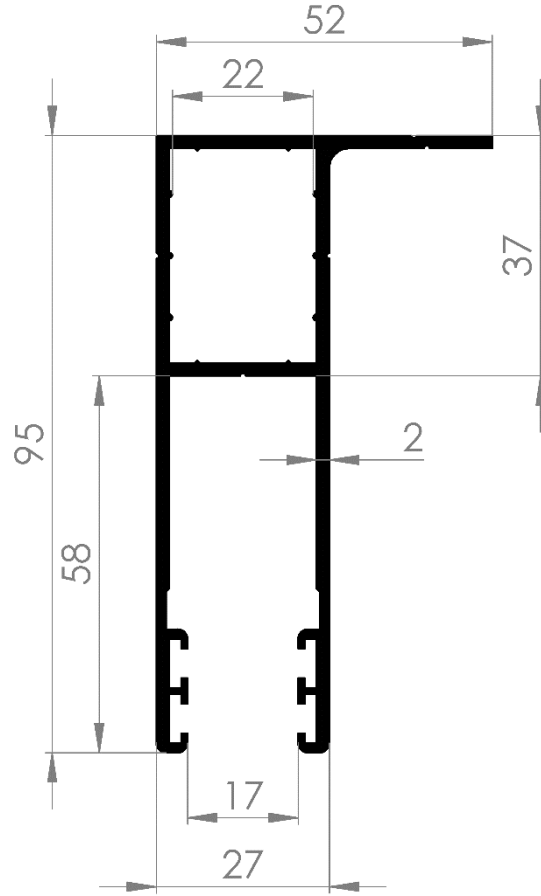

بطاقة مواصفات فنية

التوصيف: مجرى شيش حصيرة

الرمز: GR-27-95-T

1483	الوزن غ/م
ARS-50-C	مناسبة لـ
ARS-55-C	
ARS-58-C	
ASS-55-C	
ASS-55-S	
SRS-55-C	

هذه المجرى تعمل مع الصناديق 250، 300 مم.