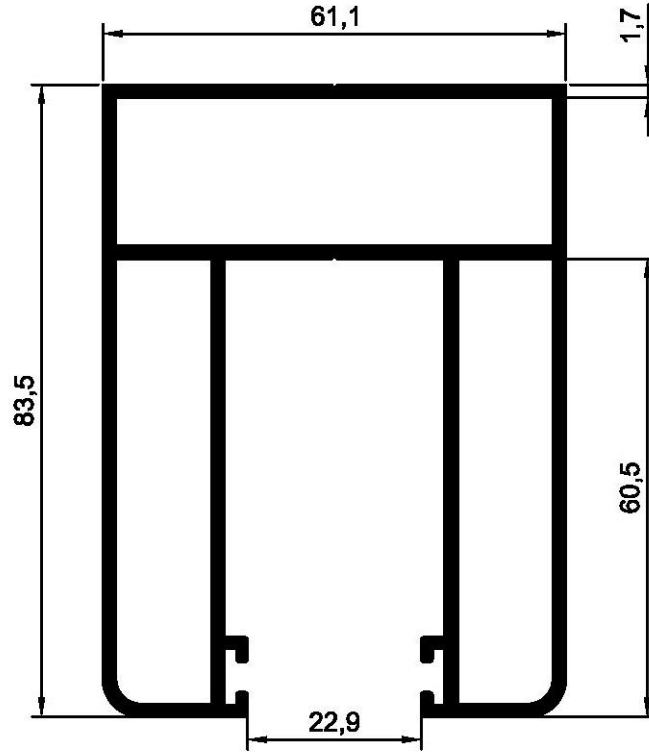

بطاقة مواصفات فنية

التوصيف: مجرى باب جراج (باب حماية)

الرمز: GR-61-84-T

2036	الوزن غ/م
ARD100-F	مناسبة لـ
ARS-100-R	