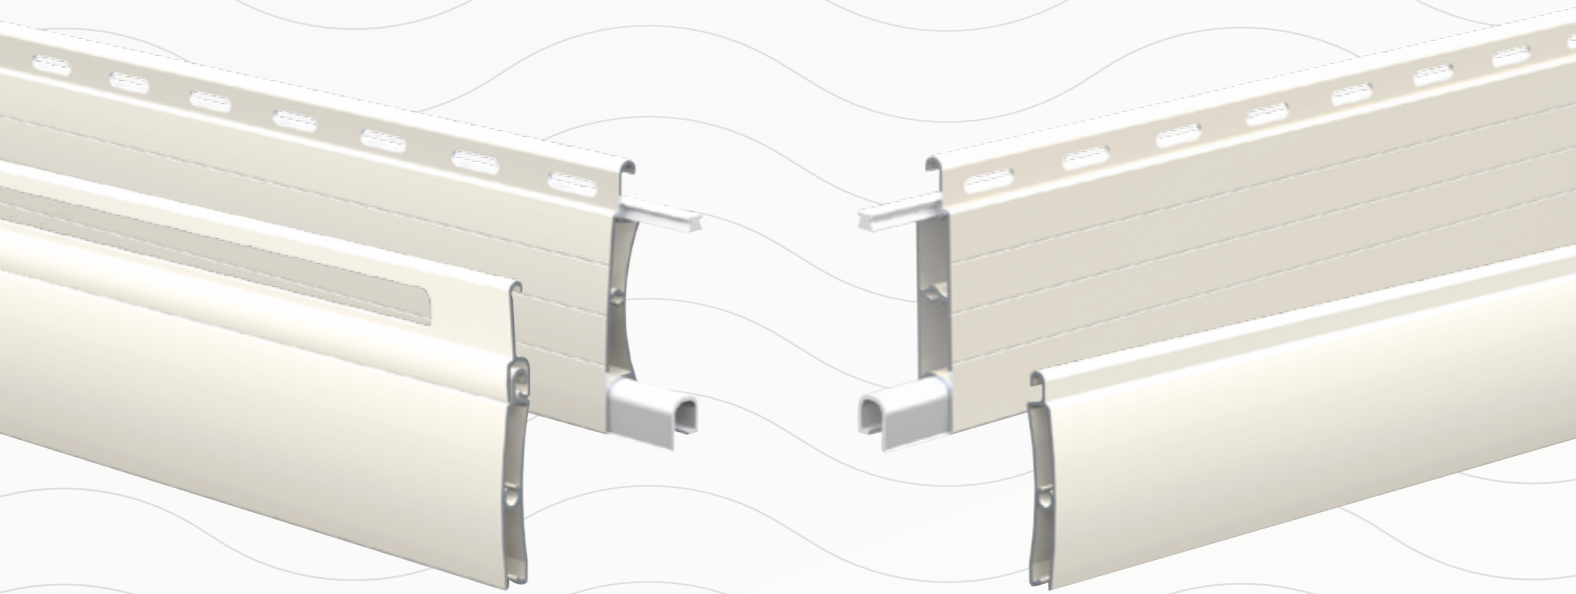

madar
EGYPT

مدار
مصر

SECURITY ROLLING SHUTTERS

شيش الحماية الألومنيوم

حماية للقل والشركات

أماكن التركيب :

1. الأدوار الأرضية من المباني .
2. المزارع .
3. الغلل .
4. المؤسسات الحكومية .
5. الشركات التجارية التي تتطلب درجة حماية عالية ومظهراً جميلاً .

www.madaregypt.com

info@madarplus.com

أنواع الشرائح

55 مم منحنية

- 1 - مكون من مقطع واحد.
- 2- مثقب.

يعطي ميزة :

- هدوء في الحركة - الأمان .
- لأن كل شريحة مزودة -مساحات أكبر .
- بجوانات بلاستيكية تمنع احتكاك الألومنيوم
- بعضه مع بعضه الآخر.

55 مم مستقيمة

- 1 - مكون من مقطع واحد.
- 2- مثقب.

يعطي ميزة :

- الأمان .
- مساحات أكبر .
- الاستمتاع بنفس الشكل الخارجي والداخلي.
- هدوء في الحركة
- لأن كل شريحة مزودة
- بجوانات بلاستيكية تمنع
- احتكاك الألومنيوم
- بعضه مع بعضه الآخر.

55 مم نور وهواء

- 1 - مكون من مقطعين.
- 2- مثقب.

يعطي ميزة :

- الأمان .
- التهوية الكبيرة .
- الإضاءة الجيدة .
- الرؤية الواضحة .

45 مم منحنية

- 1 - مكون من مقطع واحد.
- 2- غير مثقب.

يعطي ميزة :

- الأمان .
- السعر المناسب .