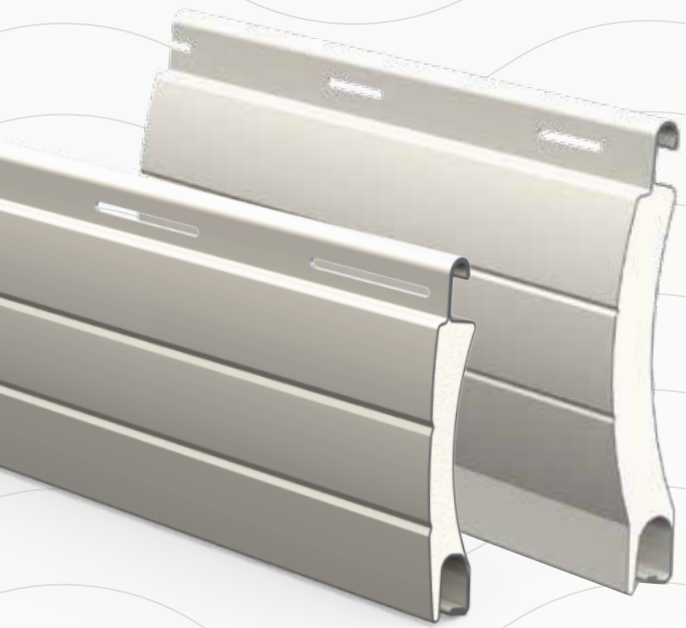

madar
EGYPT

مدار
مصر

STEEL ROLLING SHUTTERS

شيش الزنكاليوم

حماية عالية .. وعزل فعال

Quality you can trust
www.madaregypt.com

ستارة لمنتجات الألومنيوم

بلوك 13025، قطعة رقم 11، المنطقة الصناعية الأولى، مدينة العبور، القاهرة، مصر | ص.ب: 22 .
الخط الساخن: 100 600 201 + | هاتف: 4372 4481 202 + | فاكس: 4308 4481 202 +

www.madaregypt.com

info@madarplus.com

يستخدم شيش الزنكاليوم للنوافذ و الأبواب

الأمكان التي تتطلب حماية عالية من السطو والسرقعة وعزل فعال من الضوضاء الخارجية.

حماية عالية ضد السطو والسرقعة

يتميز شيش الزنكاليوم عن شيش الحصيرة العادي بأنه مصنوع من معدن الفولاذ المجلفن المميز بالمتانة، ومزود بإكسسوارات خاصة لزيادة الحماية أهمها:

- حماية الأمان التي تمثل قفل تلقائي مخفي يمنع رفع الحصيرة من الخارج.
- أقفال جانبية إضافية تثبت الحصيرة في المجاري الجانبية.

حماية فعّالة

يؤمن شيش الزنكاليوم :

- حماية عالية ضد الغبار، الأتربة، وأشعة الشمس.
- حماية فعّالة من العواصف والرياح القوية.
- عزل فعّال للحرارة بفضل مادة البولي يوريثان الذي يشكل جداراً عازلاً للحرارة.

العزل الصوتي

شرائح شيش الزنكاليوم المصنوعة من الفولاذ المجلفن والمحقونة بمادة البولي يوريثان (الفوم) التي تقلل مستوى الضجيج إلى حد كبير لتضمن لك ولأطفالك نوماً هادئاً في الليل أو خلال ساعات النهار.