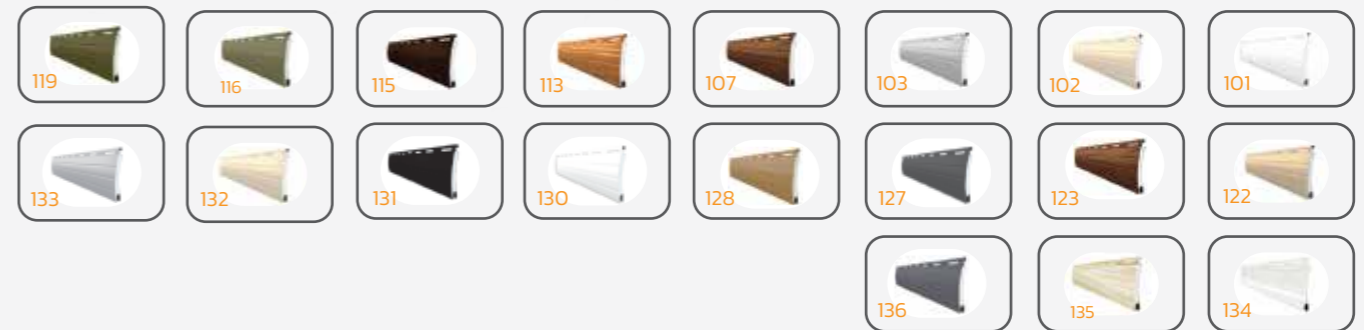

الألومنيوم المستخدم في مدار معالج بطريقة تضمن بقاء الألوان مشرقة لسنوات عديدة.

الألوان

توفر مدار ألواناً خاصة وفقاً لرغبة العميل وذلك بعد دراسة الطلب.

الخصوصية الخصوصية مطلب أساسي في المنزل

من خلال شيش الحصيرة الألومنيوم يمكنك الاستمتاع بالخصوصية داخل منزلك والتحكم بها وفق احتياجاتك.