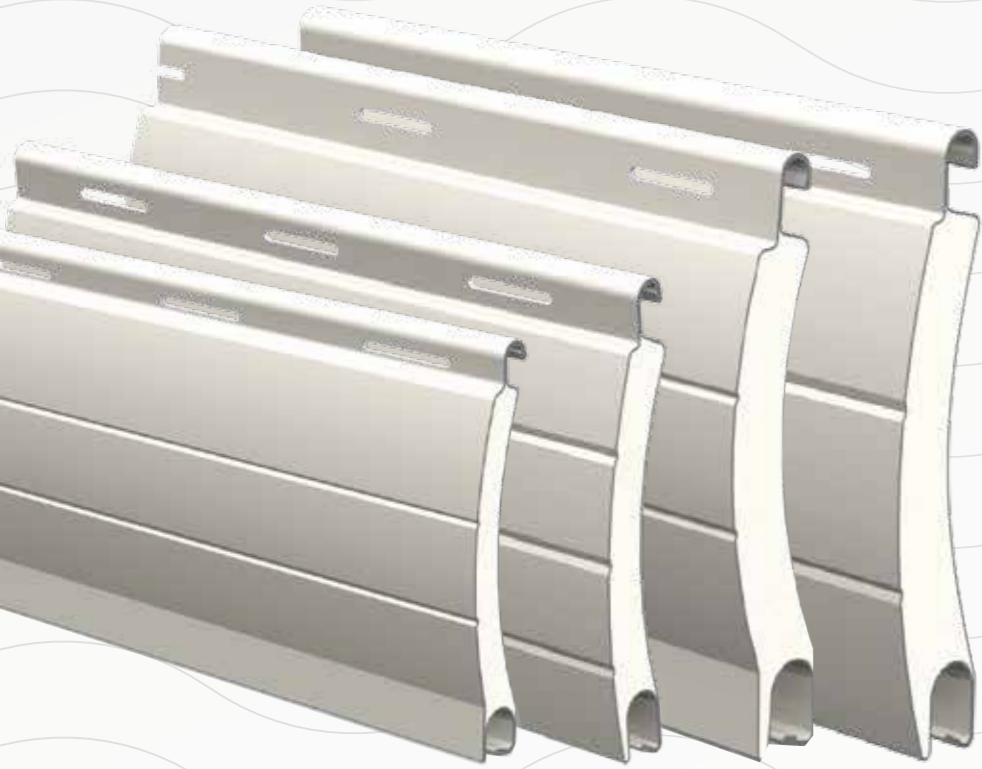

madar
EGYPT

مدار
مصر

ALUMINIUM ROLLING SHUTTERS

شيش الحصيرة الألومنيوم

أمان .. راحة .. خصوصية

Quality you can trust
www.madaregypt.com

مميزات شيش الحصيرة الألومنيوم

- | العزل الصوتي.
- | الألوان المشرقة.
- | التحكم عن بعد.
- | العمر المديد.
- | تخفيض فاتورة الكهرباء
(للتدفئة والتبريد).

الألومنيوم المستخدم في مدار معالج بطريقة تضمن بقاء الألوان مشرقة لسنوات عديدة.

الألوان

توفر مدار ألواناً خاصة وفقاً لرغبة العميل وذلك بعد دراسة الطلب.

الخصوصية الخصوصية مطلب أساسي في المنزل

من خلال شيش الحصيرة الألومنيوم يمكنك الاستمتاع بالخصوصية داخل منزلك والتحكم بها وفق احتياجاتك.

شرايح شيش الحصيرة الألومنيوم المحقونة بمادة البولي يوريثان تشكل جداراً عازلاً للحرارة، بالإضافة لذلك فإن الفراغ بين النافذة وشيش الحصيرة يشكل وسادة هوائية تعمل كطبقة عزل فعالة تبقي جو الغرفة مريحاً، وهذا يوفر لك استثماراً أفضل لطاقة التدفئة والتكييف في منزلك على مدار العام.